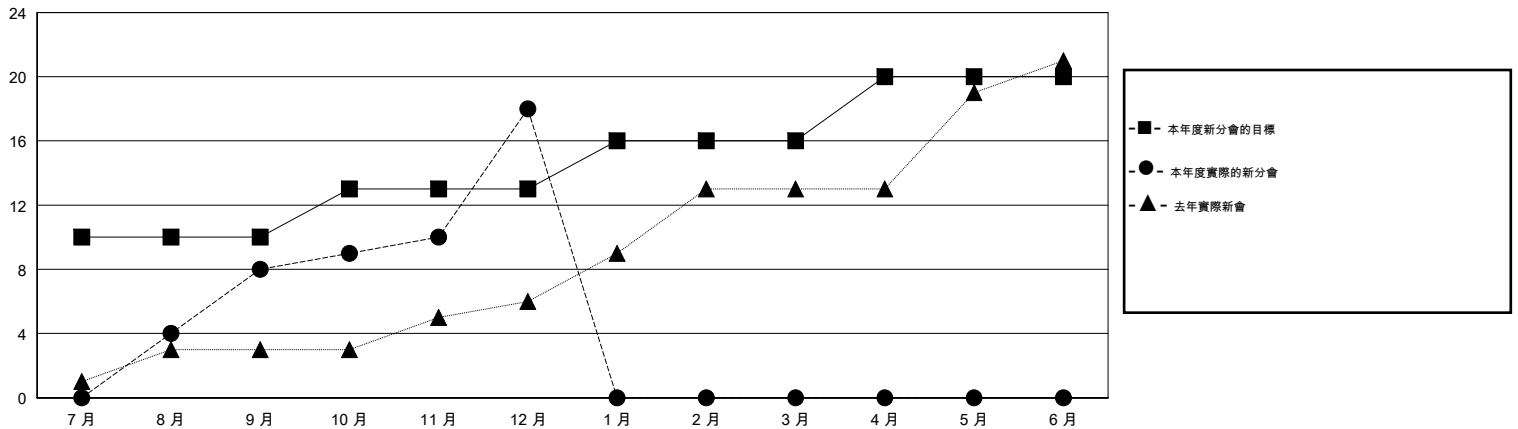

MONTHLY MEMBERSHIP PROGRESS REPORT

District 386

Results as of: 12/31/2016

GMT: ZE RAN SU

地點 CHINA

GMT憲章區 5

分會				
成果 2016-2017				
季	新分會目標	新會	會員流失的分會	淨增/減
7月/8月/9月	10	8	7	1
10月/11月/12月	3	10	1	9
1月/2月/3月	3	0	0	0
4月/5月/6月	4	0	0	0

位會員@每位須繳				
成果 2016-2017				
季	新會員目標	增加的授證/新會員	退會人數	淨增/減
7月/8月/9月	330	711	82	629
10月/11月/12月	280	469	62	407
1月/2月/3月	210	0	0	0
4月/5月/6月	40	0	0	0

目標與實際新會累積