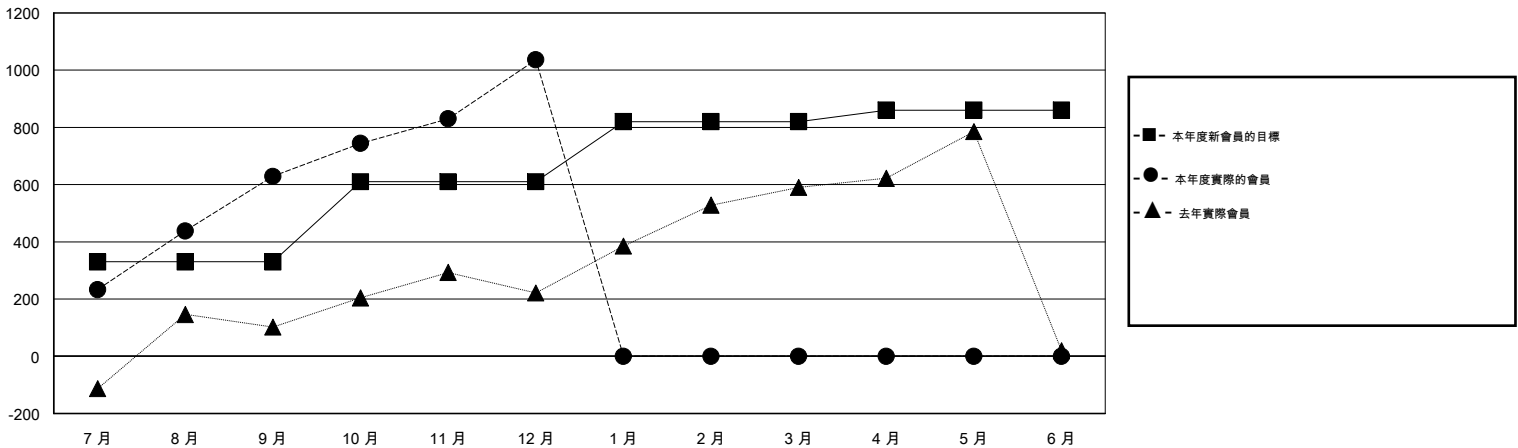

目標和實際會員累積

已取消的分會: 8

124 CLUBS OF 148 增添1位或以上的會員

性別分佈

男 2,780 (56.50%)
女 2,140 (43.50%)

放棄的會員

[點擊這裡取得健康評估資料](#)

過世	0
分會已取消	0
其他	144
總計	144

家庭單位會員	350
戶長	172
非戶長	178